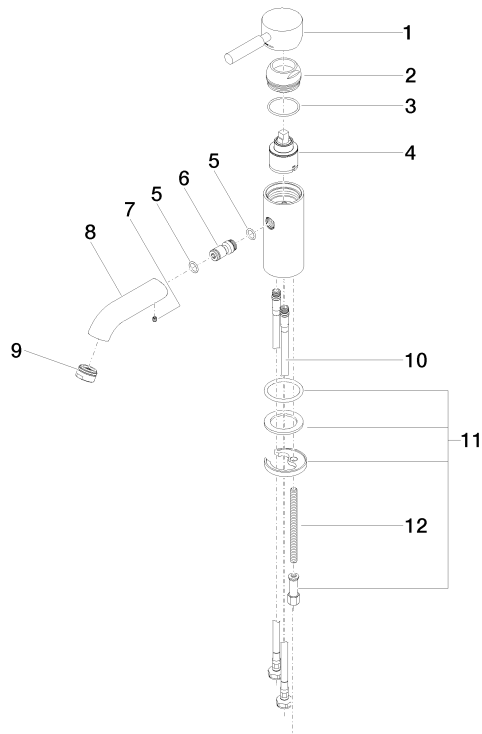

EDITION PRO GRANDE Waschtisch-Einhandbatterie ohne Ablaufgarnitur -  
Chrom

---

33 522 626

- Ausladung 130 mm
- starrer Auslauf
- runder luftangereicherter Strahl
- Armaturenhöhe 142 mm
- Höhe bis Luftsprudler 51 mm
- Bohrungsdurchmesser 35 mm
- 2x Druckschlauch M 10 x 1 eingeschraubt, dichtheitsgeprüft
- Durchfluss max. 7 l/min
- bleifrei

	Chrom	33 522 626-00
	Schwarz matt	33 522 626-33
	Chrom gebürstet	33 522 626-93

**EDITION PRO GRANDE Waschtisch-Einhandbatterie ohne Ablaufgarnitur -  
Chrom**

33 522 626  
mm [inches]

**Durchflussdiagramm**

**Zertifikate**

WRAS\_1805123. LGA\_9389.

**EDITION PRO GRANDE Waschtisch-Einhandbatterie ohne Ablaufgarnitur -  
Chrom**

33 522 626

**Ersatzteilstückliste**

Nr.	Artikelnummer	Benennung	Verbaumenge	Lieferzeit
1	90 20 62 047 00-00	Griff	1	10
2	09 28 30 016-00	Haube	1	10
3	09 14 10 134 90	Dichtung	1	2
4	90 15 05 045 00 90	Kartusche	1	2
5	09 14 10 003 90	Dichtung	1	2
6	09 24 04 025 10 90	Nippel	1	2
7	90 31 11 030 00 90	Stift	1	2
8	09 11 06 063 10-00	Auslauf	1	10
9	90 23 01 118 01-00	Luftsprudler	1	10
10	04 30 04 104 00 90	Schlauch	2	2
11	04 30 11 038 00 90	Befestigungssatz	1	2
12	09 31 11 012 90	Stift	1	2