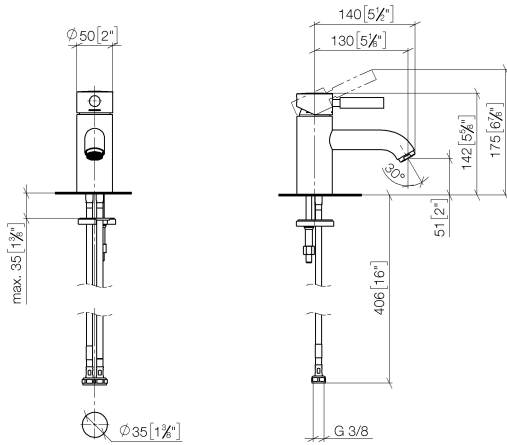

EDITION PRO GRANDE Waschtisch-Einhandbatterie ohne Ablaufgarnitur -  
Chrom

---

33 522 626

- Ausladung 130 mm
- starrer Auslauf
- runder luftangereicherter Strahl
- Armaturenhöhe 142 mm
- Höhe bis Luftsprudler 51 mm
- Bohrungsdurchmesser 35 mm
- 2x Druckschlauch M 10 x 1 eingeschraubt, dichtheitsgeprüft
- Durchfluss max. 7 l/min
- bleifrei

	Chrom	33 522 626-00
	Schwarz matt	33 522 626-33
	Chrom gebürstet	33 522 626-93

**EDITION PRO GRANDE Waschtisch-Einhandbatterie ohne Ablaufgarnitur -  
Chrom**

33 522 626  
mm [inches]

**Durchflussdiagramm**

**Zertifikate**

WRAS\_1805123. LGA\_9389.

**EDITION PRO GRANDE Waschtisch-Einhandbatterie ohne Ablaufgarnitur -  
Chrom**

33 522 626

**Ersatzteilstückliste**

Nr.	Artikelnummer	Benennung	Verbaumenge	Lieferzeit
1	90 20 62 047 00-00	Griff	1	10
2	09 28 30 016-00	Haube	1	10
3	09 14 10 134 90	Dichtung	1	2
4	90 15 05 045 00 90	Kartusche	1	2
5	09 14 10 003 90	Dichtung	1	2
6	09 24 04 025 10 90	Nippel	1	2
7	90 31 11 030 00 90	Stift	1	2
8	09 11 06 063 10-00	Auslauf	1	10
9	90 23 01 118 01-00	Luftsprudler	1	10
10	04 30 04 104 00 90	Schlauch	2	2
11	04 30 11 038 00 90	Befestigungssatz	1	2
12	09 31 11 012 90	Stift	1	2